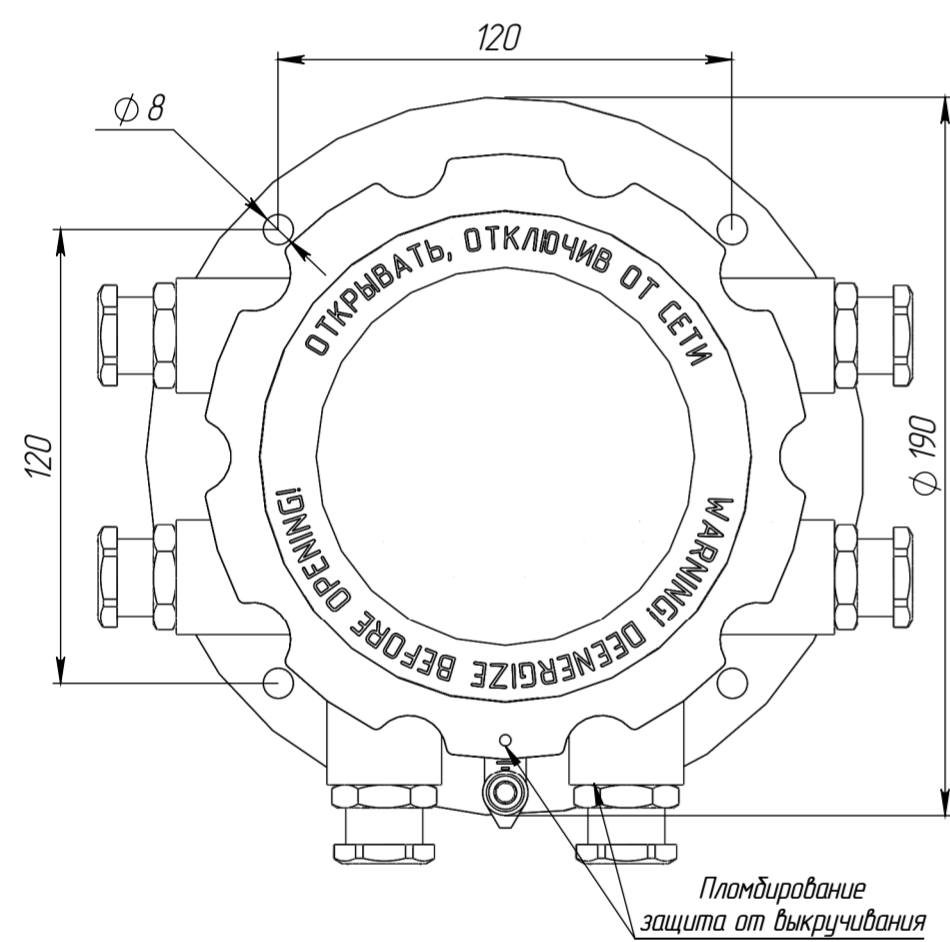

Исполнение со смотровым окном
ККВ-00.000-01

Исполнение с глухой крышкой
ККВ-00.000

A (1:1)

Б (1:1)

В (1:1)