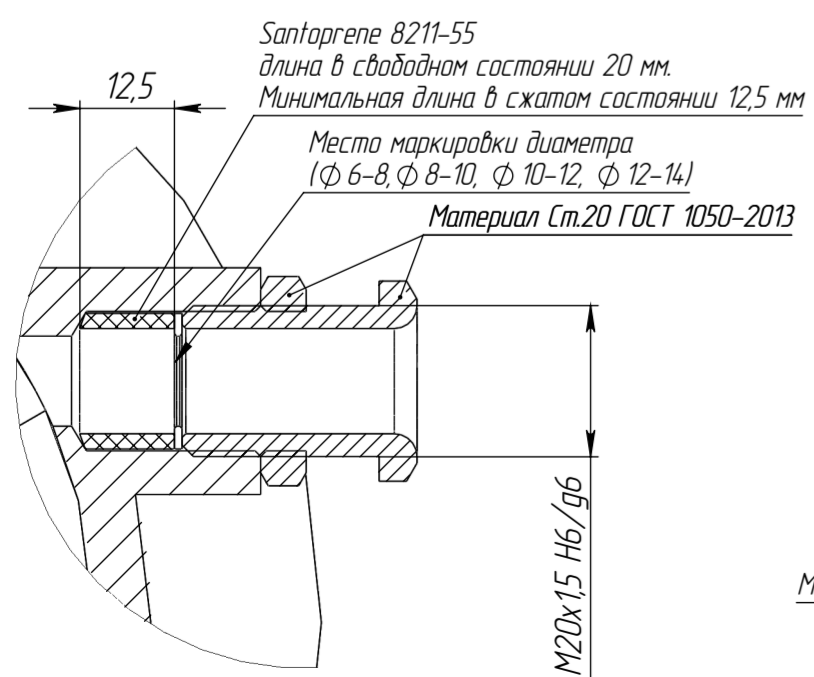

Исполнение со смотровым окном
ККВ-00.000-01

Исполнение с глухой крышкой
ККВ-00.000

A (1:1)

Б (1:1)

В (1:1)